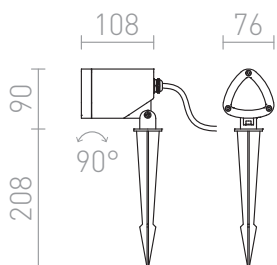

COSMO

LED 10W 850 lm Ra 80

Reflector de exterior LED cu vârf în pământ. Se livrează cu cablu de alimentare fără terminare.
preț recomandat cu amănuntul RON cu TVA inclus

R12580

COSMO cu vârf antracit 230V LED 10W 24° IP65
8060K3000K

450,-

IP65

3D model

manual

.ies data