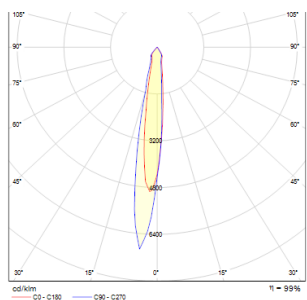

LED 10W 850 lm Ra 80

Reflector de exterior LED cu vârf în pământ. Se livrează cu cablu de alimentare fără terminare.
preț recomandat cu amănuntul RON cu TVA inclus

R12580

COSMO cu vârf antracit 230V LED 10W 24° IP65
8060K3000K

450,-

IP65