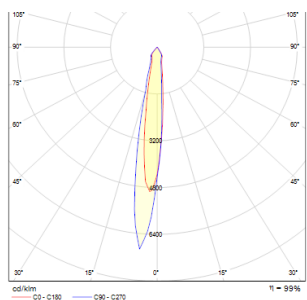

LED 10W 850 lm Ra 80

Buiten spotlight op grondspies met GU10 lamphouder. Inbegrepen stroomdraad zonder stekker.
adviesverkoopprijs EUR incl. BTW

R12580

COSMO op grondpin antracietgrijs 230V LED
10W 24° IP65 3000K

98,00

IP65