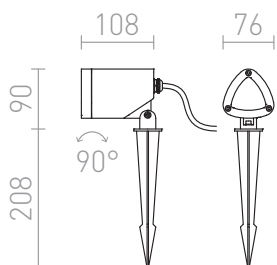

COSMO

LED 10W 850 lm Ra 80

Buiten spotlight op grondspies met GU10 lamphouder. Inbegrepen stroomdraad zonder stekker.
adviesverkoopprijs EUR incl. BTW

R12580

COSMO op grondpin antracietgrijs 230V LED
10W 24° IP65 3000K

98,00

IP65

 3D model

 manual

 .ies data