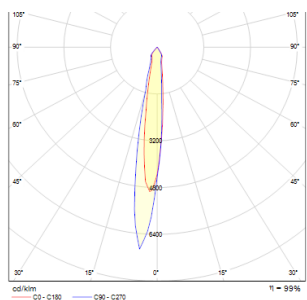

COSMO

LED 10W 850 lm Ra 80

Vanjski reflektor na šiljku. Uključuje kabel za napajanje bez utikača.

Preporučena cena EUR s PDV-OM

R12580

COSMO sa šiljcima antracit 230V LED 10W 24°
IP65 3000K

98,00

IP65