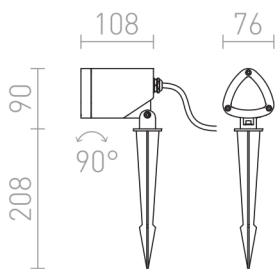

COSMO

LED 10W 850 lm Ra 80

Vanjski reflektor na šiljku. Uključuje kabel za napajanje bez utikača.

Preporučena cena EUR s PDV-OM

R12580

COSMO sa šiljcima antracit 230V LED 10W 24°
IP65 3000K

98,00

IP65