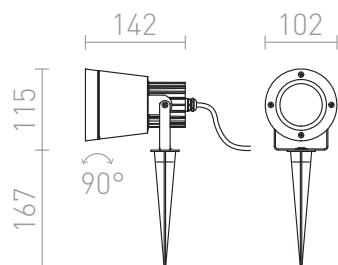

CORDOBA

IP54

Reflector exterior cu vârf în pământ pentru bec GU10. Se livrează cu cablu de alimentare fără priza.
preț recomandat cu amănuntul RON cu TVA inclus

R12579

**CORDOBA cu vârf antracit 230V GU10 35W
IP54**

328,-

 3D model

 manual

G11837