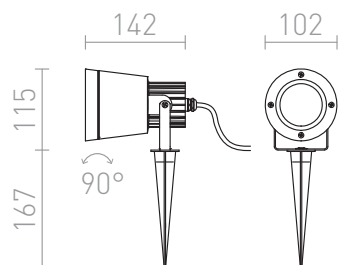

# IP54

Buiten spotlight op grondspies met GU10 lamphouder. Inbegrepen stroomdraad zonder stekker.  
adviesverkoopprijs EUR incl. BTW

|        |  |       |
|--------|--|-------|
| R12579 | CORDOBA op grondpin antracietgrijs 230V<br>GU10 35W IP54 | 68,00 |
|--------|--|-------|