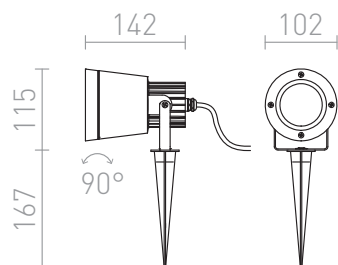

## IP54

Faretto da esterno su picchetto con presa GU10. Fornito con cavo da 1m senza presa finale!

PVC EUR IVA inclusa

R12579	CORDOBA con picchetto grigio antracite 230V LED GU10 8W IP54	68,00
--------	---	-------