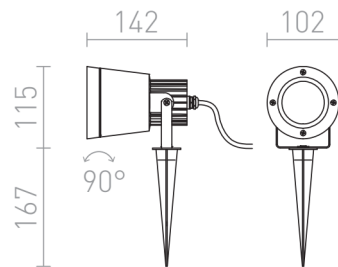

CORDOBA

Външен прожектор на шип с фасунга GU10. Включително 1м кабел без щепсел.

цена на дребно BGN с ДДС

R12579

CORDOBA за забождане антрацитно сиво
230V LED GU10 8W IP54

129,-

IP54

100

90°

0,8

 3D model

 manual

G11837