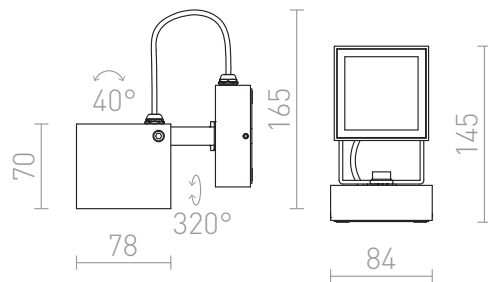

BORA DE PERETE

LED 6W 355 lm Ra 80

Reflector LED diode cubic exterior pentru montare pe perete.
preț recomandat cu amănuntul RON cu TVA inclus

R12578

BORA de perete antracit 230V LED 6W 44° IP54
3000K

450,-

IP54

44°

40°

0,85

 3D model

 manual

 .ies data