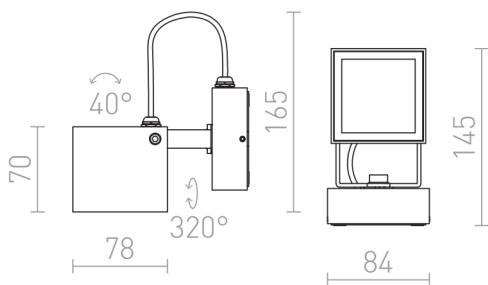

BORA PARETE

LED 6W 355 lm Ra 80

Proiettore quadrato da esterno con LED integrato per montaggio a parete.

PVC EUR IVA inclusa

R12578

BORA da parete grigio antracite 230V LED 6W
44° IP54 3000K

98,00

IP54

 3D model

 manual

 .ies data