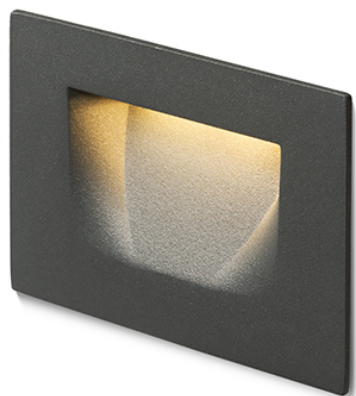

PER

LED 3W 76 lm Ra 80

Verzonken wandlamp met geïntegreerde LED. Geschikt voor buiten en binnen gebruik, vooral voor verlichting van paden, trappen en terrassen.

adviesverkoopprijs EUR incl. BTW

R12576	PER inbouwlamp wit 230V LED 3W IP54 3000K	58,00
R12577	PER inbouwlamp antracietgrijs 230V LED 3W IP54 3000K	58,00