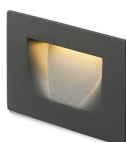

LED 3W 76 lm Ra 80

Verzonken wandlamp met geïntegreerde LED. Geschikt voor buiten en binnen gebruik, vooral voor verlichting van paden, trappen en terrassen.

adviesverkoopprijs EUR incl. BTW

R12576	PER inbouwlamp wit 230V LED 3W IP54 3000K	58,00
R12577	PER inbouwlamp antracietgrijs 230V LED 3W IP54 3000K	58,00

IP54