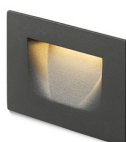

LED 3W 76 lm Ra 80

LED luminaire encastrable au mur pour éclairage des trottoirs, des escaliers ou des terrasses. Utilisation en extérieur ou en intérieur.

Prix de vente conseillé EUR TTC

R12576	PER encastrable blanc 230V LED 3W IP54 3000K	58,00
R12577	PER encastrable gris anthracite 230V LED 3W IP54 3000K	58,00

IP54