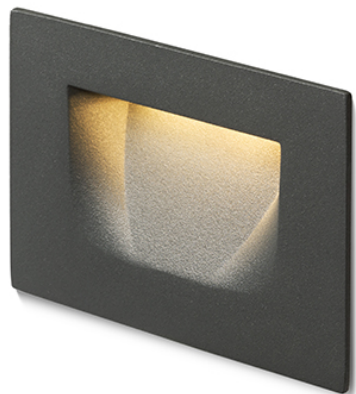

PER

LED 3W 76 lm Ra 80

LED luminaire encastrable au mur pour éclairage des trottoirs, des escaliers ou des terrasses. Utilisation en extérieur ou en intérieur.

Prix de vente conseillé EUR TTC

R12576	PER encastrable blanc 230V LED 3W IP54 3000K	58,00
R12577	PER encastrable gris anthracite 230V LED 3W IP54 3000K	58,00