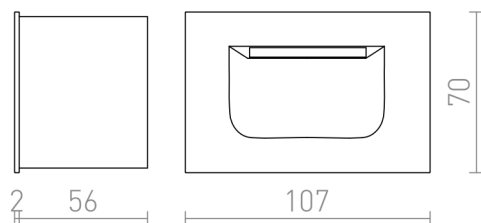

PER

LED 3W 76 lm Ra 80

LED luminaire encastrable au mur pour éclairage des trottoirs, des escaliers ou des terrasses. Utilisation en extérieur ou en intérieur.

Prix de vente conseillé EUR TTC

R12576	PER encastrable blanc 230V LED 3W IP54 3000K	58,00
R12577	PER encastrable gris anthracite 230V LED 3W IP54 3000K	58,00

IP54

3D model

manual

.ies data