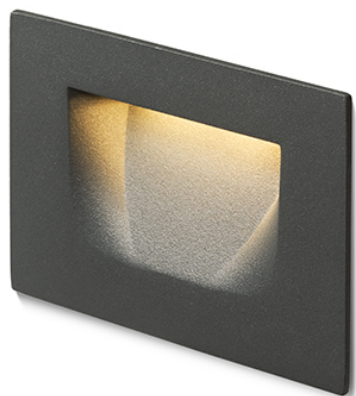

PER

LED 3W 76 lm Ra 80

Indbygget væglampe med integreret LED, for inden- og udendørs brug. Egnede som guidelys til stier, trapper eller terrasser.

RP DKK inkl. MOMS

R12576	PER indbygget hvid 230V LED 3W IP54 3000K	380,-
R12577	PER indbygget antracitgrå 230V LED 3W IP54 3000K	380,-