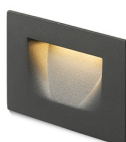

LED 3W 76 lm Ra 80

Indbygget væglampe med integreret LED, for inden- og udendørs brug. Egnede som guidelys til stier, trapper eller terrasser.

RP DKK inkl. MOMS

R12576	PER indbygget hvid 230V LED 3W IP54 3000K	380,-
R12577	PER indbygget antracitgrå 230V LED 3W IP54 3000K	380,-

IP54