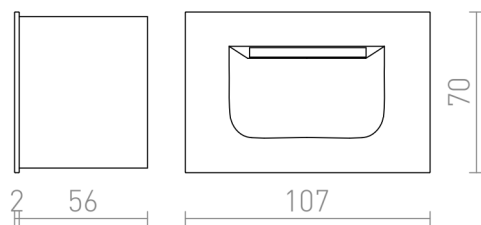

PER

LED 3W 76 lm Ra 80

Indbygget væglampe med integreret LED, for inden- og udendørs brug. Egnede som guidelys til stier, trapper eller terrasser.

RP DKK inkl. MOMS

R12576	PER indbygget hvid 230V LED 3W IP54 3000K	380,-
R12577	PER indbygget antracitgrå 230V LED 3W IP54 3000K	380,-

IP54

3D model

manual

.ies data