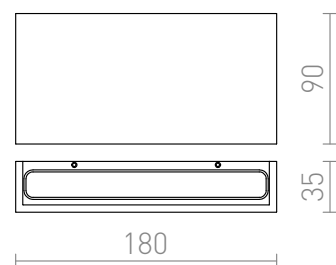

TORINO

LED 2x5W 550 lm Ra 80

Corp de iluminat de perete LED dreptunghiular cu iluminare SUS / JOS.
preț recomandat cu amănuntul RON cu TVA inclus

IP54

R12573	TORINO de perete alb 230V LED 2x5W IP54 3000K	620,-
R12574	TORINO de perete negru 230V LED 2x5W IP54 3000K	620,-