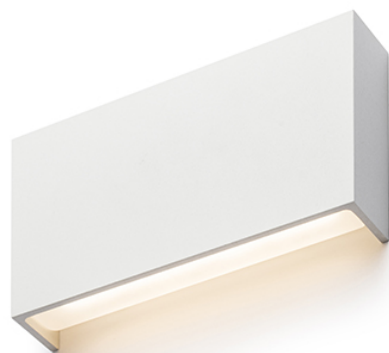

TORINO

LED 2x5W 550 lm Ra 80

Corp de iluminat de perete LED dreptunghiular cu iluminare SUS / JOS.
preț recomandat cu amănuntul RON cu TVA inclus

IP54

R12573	TORINO de perete alb 230V LED 2x5W IP54 3000K	620,-
R12574	TORINO de perete negru 230V LED 2x5W IP54 3000K	620,-