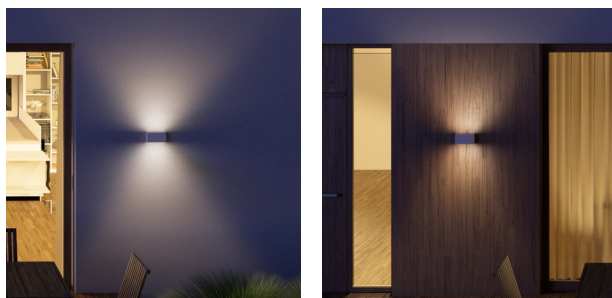

TORINO

LED 2x5W 550 lm Ra 80

Corp de iluminat de perete LED dreptunghiular cu iluminare SUS / JOS.
preț recomandat cu amănuntul RON cu TVA inclus

IP54

R12573	TORINO de perete alb 230V LED 2x5W IP54 3000K	620,-
R12574	TORINO de perete negru 230V LED 2x5W IP54 3000K	620,-