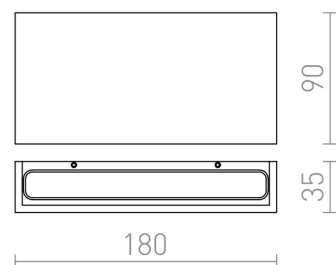

3D model

PDF manual

.ies data