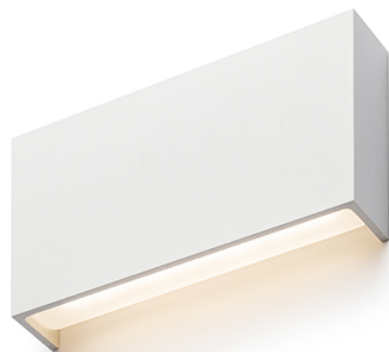

# TORINO

LED 2x5W 550 lm Ra 80

Obdélníkové nástěnné LED svítidlo se svícením UP/DOWN.

MOC CZK vč DPH

R12573	TORINO nástěnná bílá 230V LED 2x5W IP54 3000K	3 350,-
R12574	TORINO nástěnná černá 230V LED 2x5W IP54 3000K	3 350,-