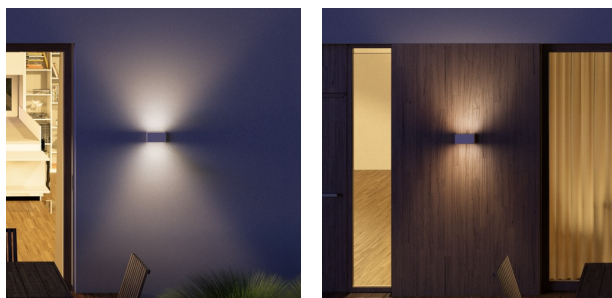

3D model

PDF manual

.ies data