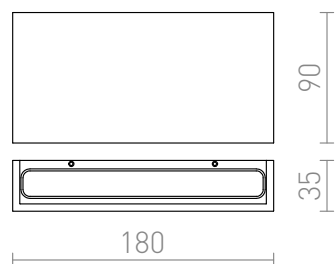

# TORINO

LED 2x5W 550 lm Ra 80

Правоъгълна стенна лампа с вграден LED за осветяване UP/DOWN.  
цена на дребно BGN с ДДС

# IP54

R12573	TORINO стенна бяло 230V LED 2x5W IP54 3000K	248,-
R12574	TORINO стенна черно 230V LED 2x5W IP54 3000K	248,-

 3D model

 manual

 .ies data