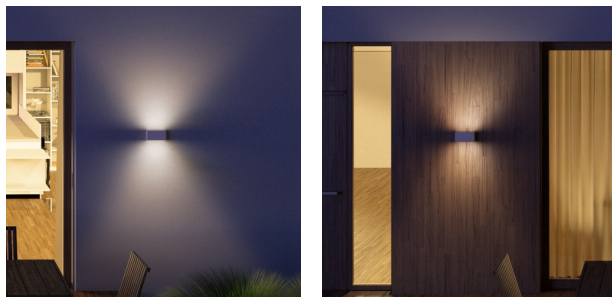

# TORINO

LED 2x5W 550 lm Ra 80

Правоъгълна стенна лампа с вграден LED за осветяване UP/DOWN.  
цена на дребно BGN с ДДС

# IP54

R12573	TORINO стенна бяло 230V LED 2x5W IP54 3000K	248,-
R12574	TORINO стенна черно 230V LED 2x5W IP54 3000K	248,-

 3D model

 manual

 .ies data