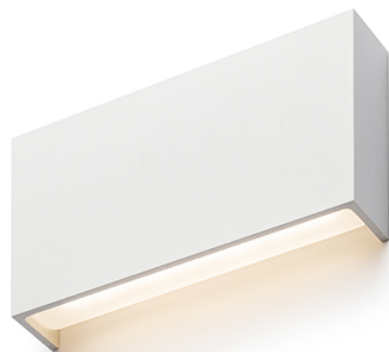

# TORINO

LED 2x5W 550 lm Ra 80

Правоъгълна стенна лампа с вграден LED за осветяване UP/DOWN.  
цена на дребно BGN с ДДС

# IP54

R12573	TORINO стенна бяло 230V LED 2x5W IP54 3000K	248,-
R12574	TORINO стенна черно 230V LED 2x5W IP54 3000K	248,-

 3D model

 manual

 .ies data