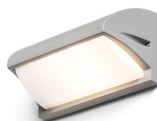

MORA

IP54

Applique esterna con luce soffusa adatta per terrazze e ingressi di case. Per sorgenti luminose a risparmio energetico E27.

PVC EUR IVA inclusa

R12571	MORA da parete grigio argento 230V LED E27 15W IP54	35,00
R12572	MORA da parete grigio antracite 230V LED E27 15W IP54	68,00