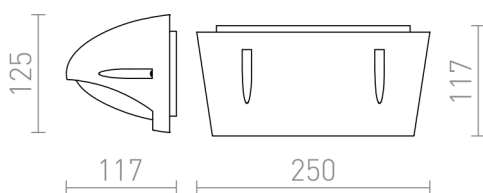

MORA

IP54

Applique esterna con luce soffusa adatta per terrazze e ingressi di case. Per sorgenti luminose a risparmio energetico E27.

PVC EUR IVA inclusa

R12571	MORA da parete grigio argento 230V LED E27 15W IP54	35,00
R12572	MORA da parete grigio antracite 230V LED E27 15W IP54	68,00