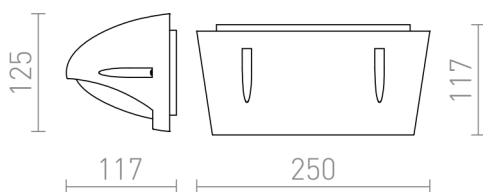

MORA

IP54

Udendørs væglampe med E27-sokkel og et blødt lys velegnet til terrasser og indgange.

RP DKK inkl. MOMS

R12571	MORA væg sølvgrå 230V LED E27 15W IP54	268,-
R12572	MORA væg antracitgrå 230V LED E27 15W IP54	480,-