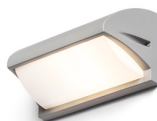

MORA

IP54

Udendørs væglampe med E27-sokkel og et blødt lys velegnet til terrasser og indgange.

RP DKK inkl. MOMS

R12571	MORA væg sølvgrå 230V LED E27 15W IP54	268,-
R12572	MORA væg antracitgrå 230V LED E27 15W IP54	480,-