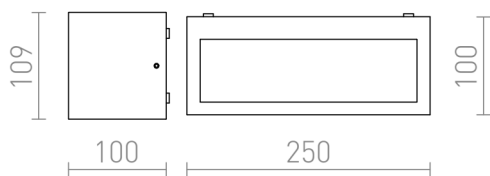

DURANT

IP54

Appliche esterna per illuminazione diffusa, adatta con sorgenti luminose a risparmio energetico E27.

PVC EUR IVA inclusa

R12569	DURANT parete grigio antracite 230V LED E27 15W IP54	98,00
--------	---	-------