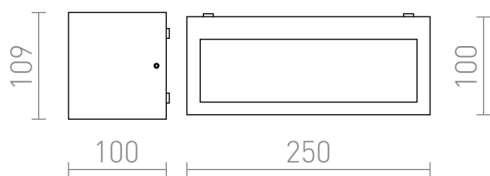

DURANT

IP54

Applique murale d'extérieur adaptée aux ampoules à économie d'énergie E27 avec éclairage spatial.

Prix de vente conseillé EUR TTC

R12569	DURANT murale gris anthracite 230V LED E27 15W IP54	98,00
--------	--	-------