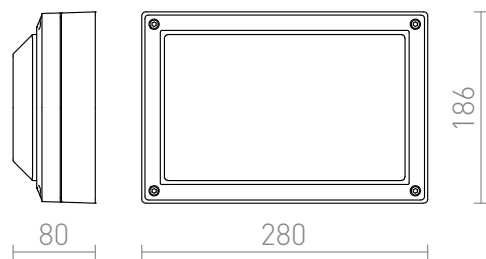

# DELTA RC

IP54

Buiten wandlamp met E27 lamphouder voor energiezuinige lichtbronnen.  
adviesverkoopprijs EUR incl. BTW

R12567	DELTA RC wandlamp antracietgrijs 230V E27 18W IP54	78,00
--------	---	-------