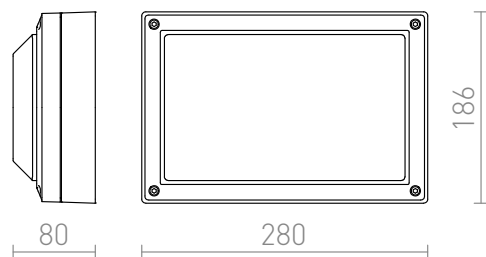

# DELTA RC

IP54

Applique murale d'extérieur adaptée aux ampoules à économie d'énergie E27 avec éclairage spatial.

Prix de vente conseillé EUR TTC

R12567	DELTA RC murale gris anthracite 230V E27 18W IP54	78,00
--------	--	-------