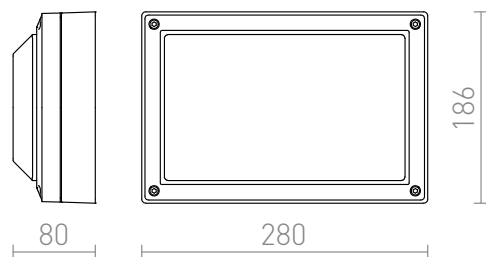

DELTA RC

IP54

Nástěnné venkovní svítidlo pro úsporný zdroj E27 s prostorovým svícením.

MOC CZK vč DPH

R12567

DELTA RC nástěnná antracitová 230V E27 18W
IP54

1 800,-

3D model