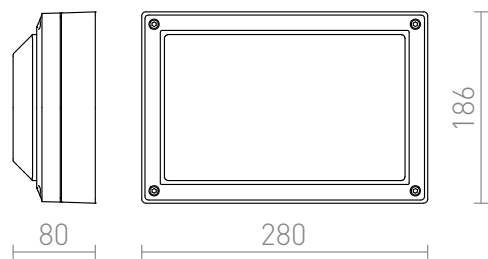

DELTA RC

IP54

Външна стенна лампа за общо осветление с фасунга E27 за енергийно ефективни източници на светлина.

цена на дребно BGN с ДДС

R12567	DELTA RC стенна антрацитно сиво 230V E27 18W IP54	150,-
--------	--	-------