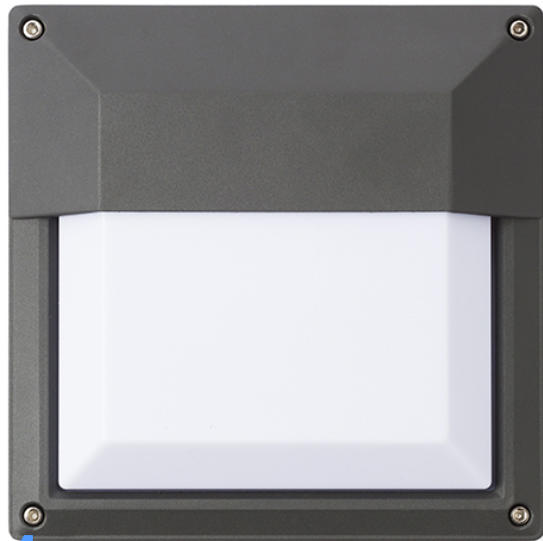

DELTA 215 WANDLAMP

IP54

Zunanja stenska svetilka primerna za terase in vhode v hišo. Za energijsko varčne E27 svetlobne vire.

Preporučena cena EUR s PDV-OM

R12566

DELTA 215 stenska antracitna siva 230V LED
E27 15W IP54