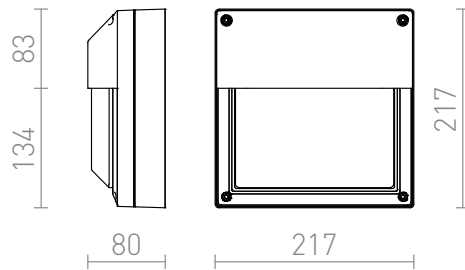

3D model

PDF manual

G13026