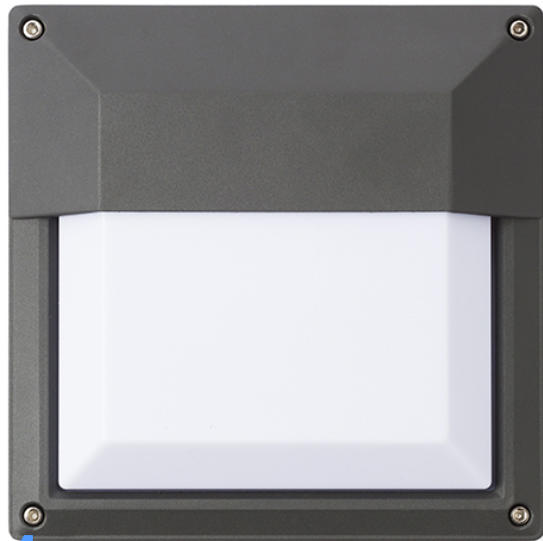

# DELTA 215 DE PERETE

IP54

Corp de iluminat exterior, potrivit pentru terase și intrări în casă pentru sursă de lumină economică E27.  
preț recomandat cu amănuntul RON cu TVA inclus

R12566

**DELTA 215 de perete antracit 230V E27 18W  
IP54**