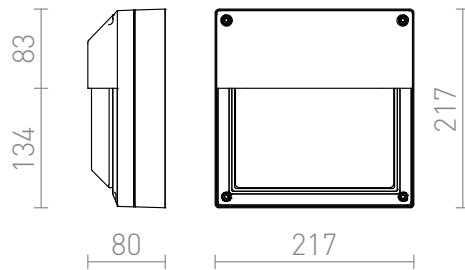

# DELTA 215 DE PERETE

IP54

Corp de iluminat exterior, potrivit pentru terase și intrări în casă pentru sursă de lumină economică E27.  
preț recomandat cu amănuntul RON cu TVA inclus

R12566

**DELTA 215 de perete antracit 230V E27 18W  
IP54**

420,-

 3D model

 manual

G13026