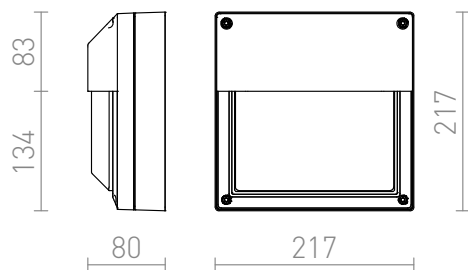

# DELTA 215 PARA PAREDE

IP54

Luminária de parede exterior adequada para terraços e entradas, para fontes de luz economizadoras de energia E27.

Preço recomendado EUR incluindo IVA

R12566	DELTA 215 na parede cinzento antracite 230V LED E27 15W IP54	88,00
--------	---	-------

3D model

manual

G13026