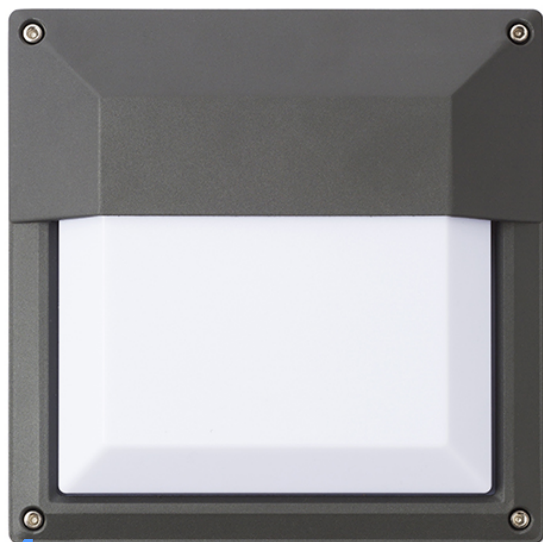

# DELTA 215 PARA PAREDE

IP54

Luminária de parede exterior adequada para terraços e entradas, para fontes de luz economizadoras de energia E27.

Preço recomendado EUR incluindo IVA

R12566	DELTA 215 na parede cinzento antracite 230V LED E27 15W IP54	88,00
--------	---	-------