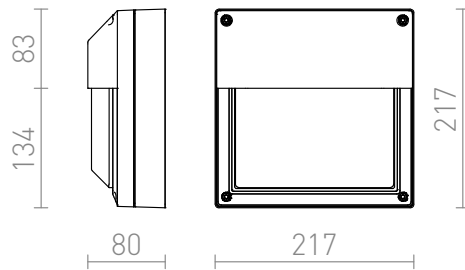

DELTA 215 WANDLAMP

IP54

Buiten wandlamp voor energiezuinige E27 lichtbronnen, geschikt voor verlichting van terrassen en ingangen.
adviesverkoopprijs EUR incl. BTW

R12566	DELTA 215 wandlamp antracietgrijs 230V E27 18W IP54	88,00
--------	--	-------

 3D model

 manual

G13026