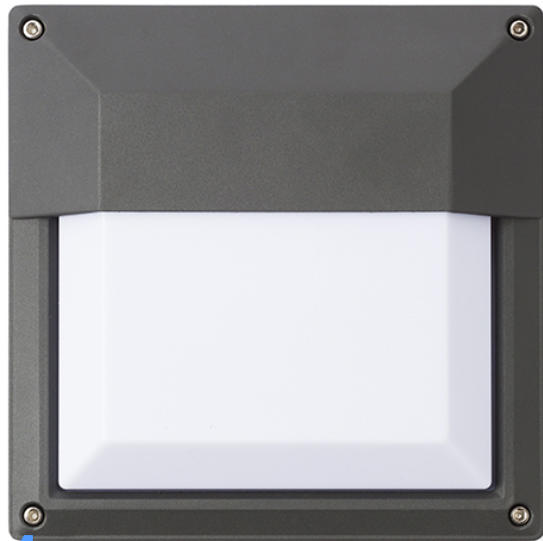

DELTA 215 WANDLAMP

IP54

Buiten wandlamp voor energiezuinige E27 lichtbronnen, geschikt voor verlichting van terrassen en ingangen.
adviesverkoopprijs EUR incl. BTW

R12566	DELTA 215 wandlamp antracietgrijs 230V E27 18W IP54	88,00
--------	--	-------