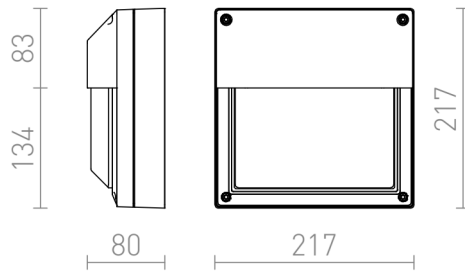

# DELTA 215 VÆG

IP54

Udendørs væglampe velegnet til terrasser og indgange, til lavenergilyskilder E27.

RP DKK inkl. MOMS

R12566

DELTA 215 væg antracitgrå 230V LED E27 15W  
IP54

620,-

3D model