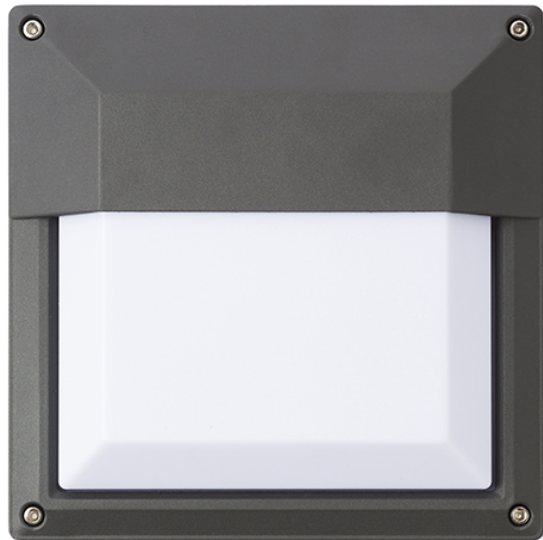

# DELTA 215 VÆG

IP54

Udendørs væglampe velegnet til terrasser og indgange, til lavenergilyskilder E27.

RP DKK inkl. MOMS

R12566

DELTA 215 væg antracitgrå 230V LED E27 15W  
IP54

620,-

3D model