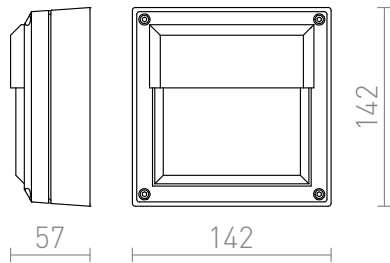

3D model

manual

G12340