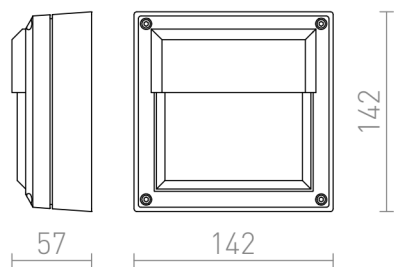

# DELTA 145 PARA PAREDE

Luminária de parede exterior adequada para terraços e entradas, para fontes de luz economizadoras de energia GX53.

Preço recomendado EUR incluindo IVA

R12565	DELTA 145 na parede cinzento antracite 230V GX53 9W IP54	48,00
--------	---	-------

## IP54

 3D model

 manual

G12340