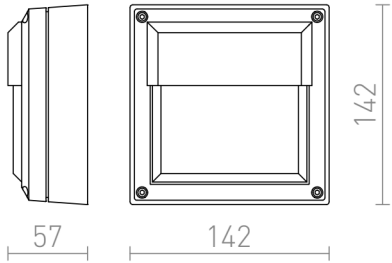

DELTA 145 ZIDNA

IP54

Vanjska zidna svjetiljka za terase ili ulaze za štedne žarulje GX53.

Preporučena cena EUR s PDV-OM

R12565	DELTA 145 zidna antracit 230V GX53 9W IP54	48,00
--------	--	-------

 3D model