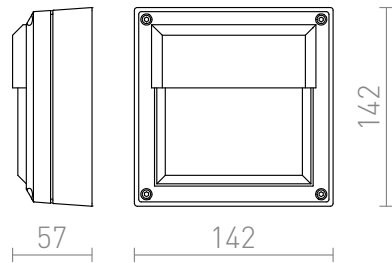

3D model

manual

G12340