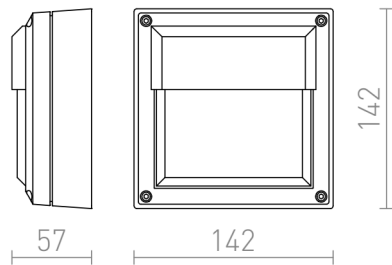

# DELTA 145 VÆG

Udendørs væglampe velegnet til terrasser og indgange, til lavenergilyskilder GX53.

RP DKK inkl. MOMS

R12565

DELTA 145 væg antracitgrå 230V GX53 9W  
IP54

320,-

## IP54

 3D model

 manual

G12340