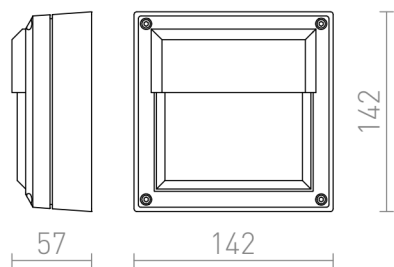

# DELTA 145 NÁSTĚNNÁ

Venkovní nástěnné svítidlo vhodné na terasy a vchody domů pro úsporný zdroj GX53.

MOC CZK vč DPH

R12565

DELTA 145 nástěnná antracitová 230V GX53 9W  
IP54

980,-

## IP54

 3D model

 manual

G12340