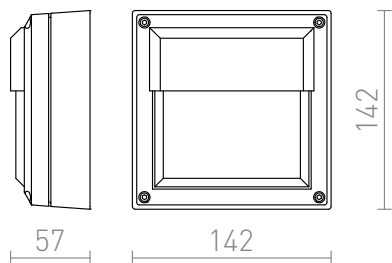

DELTA 145 СТЕННА

IP54

Външно осветително тяло за стена, подходящо за тераси и входове, за енергостеляващ източник GX53.

цена на дребно BGN с ДДС

R12565	DELTA 145 стенна антрацитно сиво 230V GX53 9W IP54	88,-
--------	---	------

 3D model

 manual

G12340