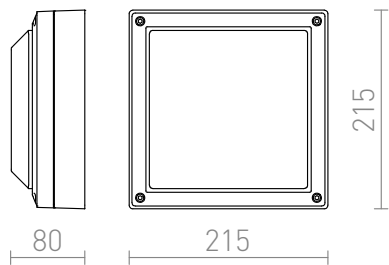

DELTA 215 MONTAT PE SUPRAFAȚĂ

IP54

Corp de iluminat exterior montat pe perete pentru sursă de lumină economică E27 cu iluminare surround.

preț recomandat cu amănuntul RON cu TVA inclus

R12564	DELTA 215 montat pe suprafață antracit 230V E27 18W IP54	420,-
--------	-------------------------------------------------------------	-------