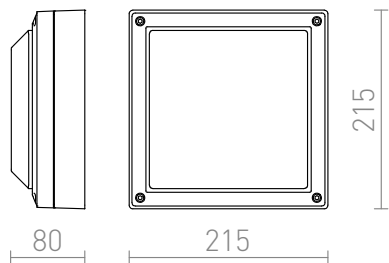

DELTA 215 OPBOUWLAMP

IP54

Buiten wandlamp voor energiezuinige E27 lichtbronnen, geschikt voor verlichting van terrassen en ingangen.

adviesverkoopprijs EUR incl. BTW

R12564	DELTA 215 opbouwlamp antracietgrijs 230V E27 18W IP54	88,00
--------	--	-------