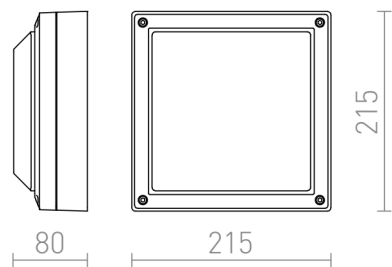

# DELTA 215 PLAFONIERA

IP54

Applique da esterno, adatta per sorgenti luminose E27 a risparmio energetico. Con illuminazione diffusa.

PVC EUR IVA inclusa

R12564	DELTA 215 applique/plafoniera grigio antracite 230V LED E27 15W IP54	88,00
--------	---	-------