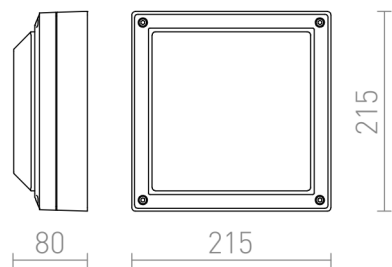

# DELTA 215 PŘISAZENÁ

IP54

Nástěnné venkovní svítidlo pro úsporný zdroj E27 s prostorovým svícením.

MOC CZK vč DPH

R12564

DELTA 215 přisazená antracitová 230V LED E27  
15W IP54

1 950,-

3D model