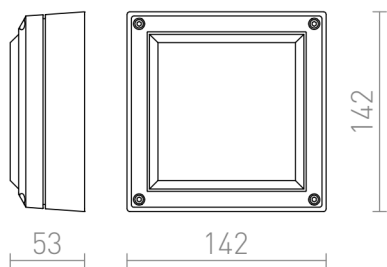

DELTA 145 YTMONTERAD

IP54

Utomhus väggbelysning lämplig för terrasser och entréer, för lågenergiljuskällor GX53.

RP SEK inkl. MOMS

R12563

DELTA 145 ytmonterad antrasitgrå 230V GX53
9W IP54

450,-

 3D model