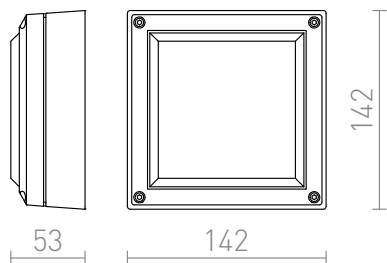

DELTA 145 OPBOUWLAMP

IP54

Buiten wandlamp voor energiezuinige GX53 lichtbronnen, geschikt voor verlichting van terrassen en ingangen.

adviesverkoopprijs EUR incl. BTW

R12563	DELTA 145 opbouwlamp antracietgrijs 230V GX53 9W IP54	48,00
--------	--	-------