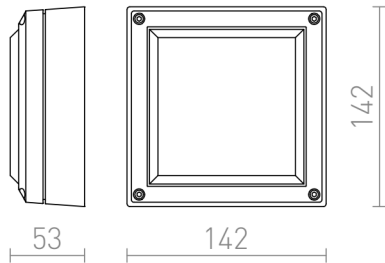

3D model

manual

G12340