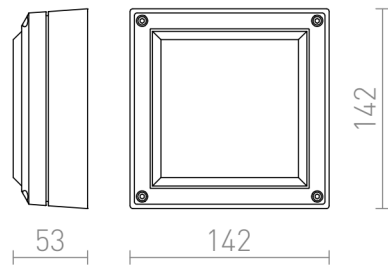

3D model

manual

G12340