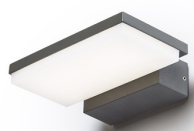

LED 8W 590 lm Ra 80

Corp de iluminat exterior LED cu iluminare în jos.
preț recomandat cu amănuntul RON cu TVA inclus

R12562

XYLO de perete antracit 230V LED 8W IP54
3000K

620,-

IP54