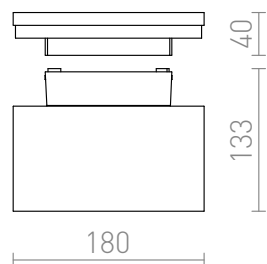

# XYLO

LED 8W 590 lm Ra 80

Corp de iluminat exterior LED cu iluminare în jos.  
preț recomandat cu amănuntul RON cu TVA inclus

R12562

XYLO de perete antracit 230V LED 8W IP54  
3000K

620,-

## IP54

 3D model

 manual

 .ies data