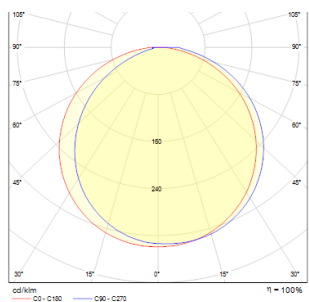

LED 8W 590 lm Ra 80

Corp de iluminat exterior LED cu iluminare în jos.
preț recomandat cu amănuntul RON cu TVA inclus

R12562

XYLO de perete antracit 230V LED 8W IP54
3000K

620,-

IP54