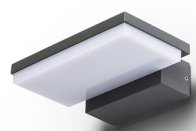

LED 8W 590 lm Ra 80

Corp de iluminat exterior LED cu iluminare în jos.
preț recomandat cu amănuntul RON cu TVA inclus

R12562

XYLO de perete antracit 230V LED 8W IP54
3000K

620,-

IP54