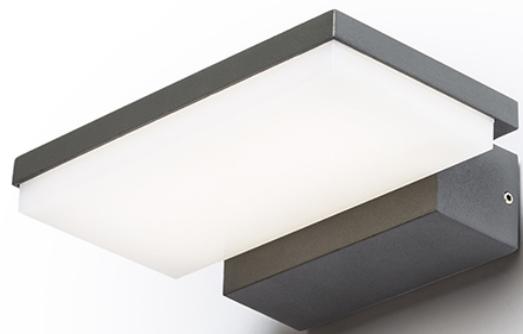

# XYLO

LED 8W 590 lm Ra 80

Corp de iluminat exterior LED cu iluminare în jos.  
preț recomandat cu amănuntul RON cu TVA inclus

R12562

XYLO de perete antracit 230V LED 8W IP54  
3000K

620,-