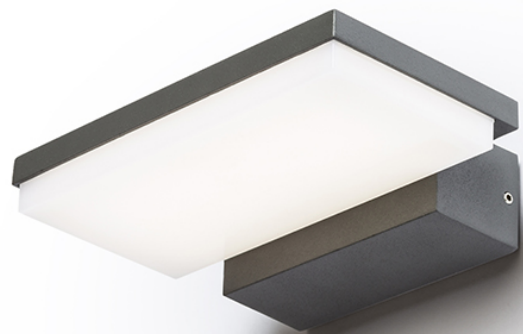

XYLO

LED 8W 590 lm Ra 80

Luminaria para exteriores LED. Provee la iluminación hacia abajo.

Precio recomendado EUR con IVA

R12562	XYLO de pared gris antracita 230V LED 8W IP54 3000K	120,00
--------	--	--------