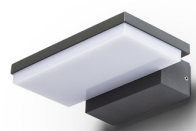

LED 8W 590 lm Ra 80

Luminaria para exteriores LED. Provee la iluminación hacia abajo.

Precio recomendado EUR con IVA

R12562	XYLO de pared gris antracita 230V LED 8W IP54 3000K	120,00

IP54