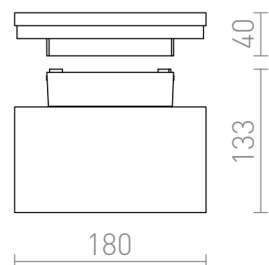

XYLO

LED 8W 590 lm Ra 80

Luminaria para exteriores LED. Provee la iluminación hacia abajo.

Precio recomendado EUR con IVA

R12562	XYLO de pared gris antracita 230V LED 8W IP54 3000K	120,00
--------	--	--------

IP54

 3D model

 manual

 .ies data