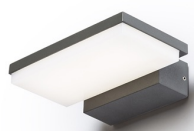

LED 8W 590 lm Ra 80

Luminaria para exteriores LED. Provee la iluminación hacia abajo.

Precio recomendado EUR con IVA

R12562	XYLO de pared gris antracita 230V LED 8W IP54 3000K	120,00

IP54