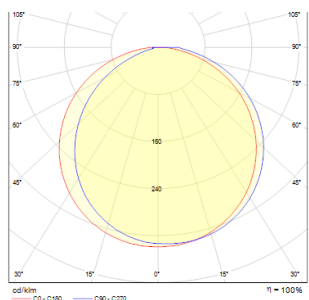

LED 8W 590 lm Ra 80

Luminaria para exteriores LED. Provee la iluminación hacia abajo.

Precio recomendado EUR con IVA

R12562	XYLO de pared gris antracita 230V LED 8W IP54 3000K	120,00

IP54