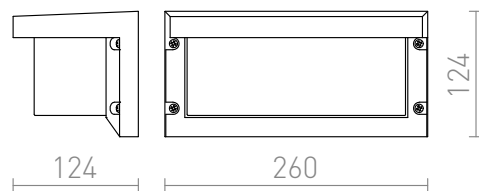

HIDE RC

Corp de iluminat de exterior cu iluminare de direcție moale, potrivit pentru terase și intrările în casă pentru sursă de lumină economică E27.

preț recomandat cu amănuntul RON cu TVA inclus

R12561

HIDE RC de perete antracit 230V E27 18W IP54

460,-

IP54

 3D model

 manual

G13026