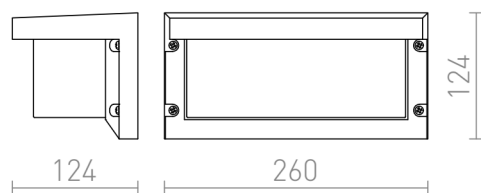

HIDE RC

Udendørs væglampe med E27-sokkel. Med et blødt lys velegnet til terrasser og indgange.

RP DKK inkl. MOMS

R12561	HIDE RC væg antracitgrå 230V LED E27 15W IP54	680,-
--------	--	-------

IP54

 3D model