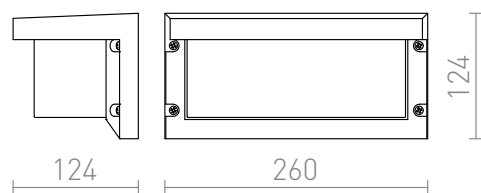

HIDE RC

Външна стенна лампа с фасунга E27. Мека светлина подходяща за тераси и входове на къщи.

цена на дребно BGN с ДДС

R12561	HIDE RC стенна антрацитно сиво 230V E27 18W IP54	188,-
--------	---	-------

IP54

 3D model

 manual

G13026