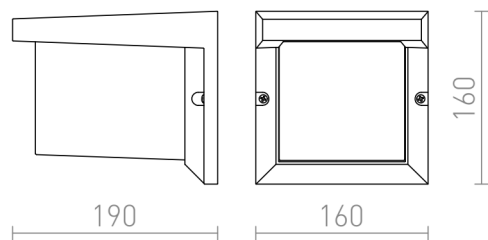

HIDE SQ

IP44

Applique da esterno con luce soffusa, adatta per terrazze ed ingressi di casa. Per sorgente luminosa a risparmio energetico E27.

PVC EUR IVA inclusa

R12560	HIDE SQ da parete grigio antracite 230V LED E27 15W IP44	88,00
--------	---	-------