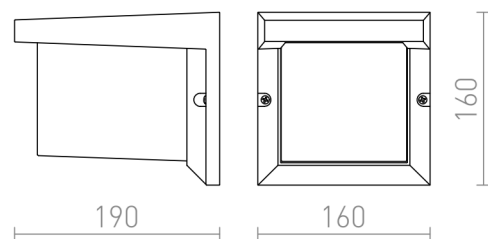

HIDE SQ

Applique murale d'extérieur avec éclairage directionnel douce. Ce luminaire est idéal pour les terrasses ou les entrées de maisons. Adapté aux ampoules à économie d'énergie E27.

Prix de vente conseillé EUR TTC

R12560	HIDE SQ murale gris anthracite 230V LED E27 15W IP44	88,00
--------	---	-------

IP44

 3D model

 manual

G13026